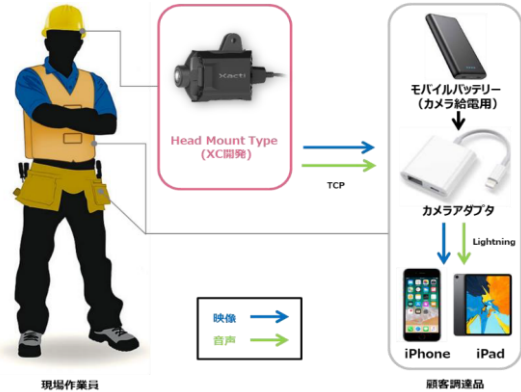

ウェアラブルカメラ

ザクティ社製業務用ウェアラブルカメラは、驚くほどブレない”強力揺れ補正機能《エクスタビライザ》”を備えており、従来カメラのように映像を閲覧する側のストレスが大幅に改善されます。また、スマートフォンやタブレット等を用いることで遠隔地からリアルタイムで適格な作業指示を行うことが出来ます。(ご希望の方には詳細な資料をお送りいたしますのでお問い合わせください)

項目	G社	Xacti
画像転送	△	○
	Wifi	携帯電話
録画時間	数十分で熱暴走により停止	電源ある限り
Teams	横向き不可	○
ブレ補正	△	○
水平維持	±45度	360度
画質	△	○

【映像でご覧いただけます】

ブレ補正機能

水平維持機能

S社画質比較

現場

ローカル保存

遠隔地(本部、別現場、など)

クラウド共有

リアルタイム支援に加え、ローカル&クラウド記録で更に多目的利用が可能に

高画質映像による
作業エビデンス記録

若手作業員への
技術伝承用映像

電波不感知エリア
での作業記録

■ iOS対応モデル(Lightning端子)

■ Windows/Android対応モデル